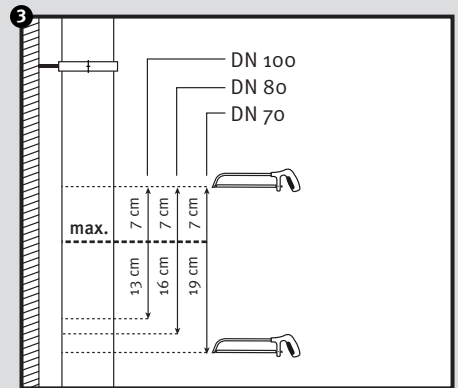

- DE** Regendieb
- FR** Collecteur Filtrant Regendieb
- EN** Regendieb
- ES** Filtro bajante gris simple
- IT** Sistema di riempimento automatico Regendieb

Montageanleitung
 Notice d'installation
 Installation Instruction
 Instrucciones para montaje
 Introduzione d'installazione