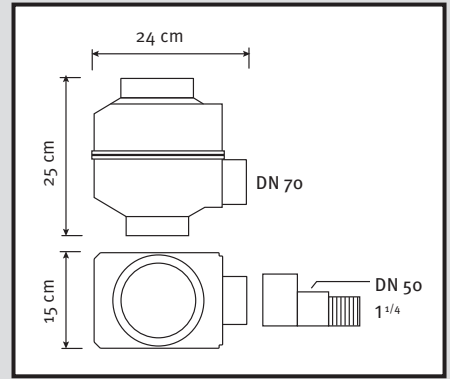

- DE** Regendieb
- FR** Collecteur Filtrant Regendieb
- EN** Regendieb
- ES** Filtro bajante gris simple
- IT** Sistema di riempimento automatico Regendieb

Montageanleitung
 Notice d'installation
 Installation Instruction
 Instrucciones para montaje
 Introduzione d'installazione