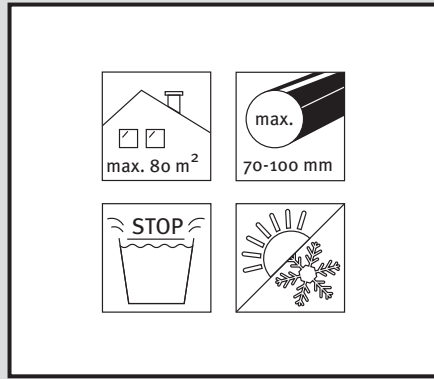

- DE** Regendieb
- FR** Collecteur Filtrant Regendieb
- EN** Regendieb
- ES** Filtro bajante gris simple
- IT** Sistema di riempimento automatico Regendieb

Montageanleitung
 Notice d'installation
 Installation Instruction
 Instrucciones para montaje
 Introduzione d'installazione